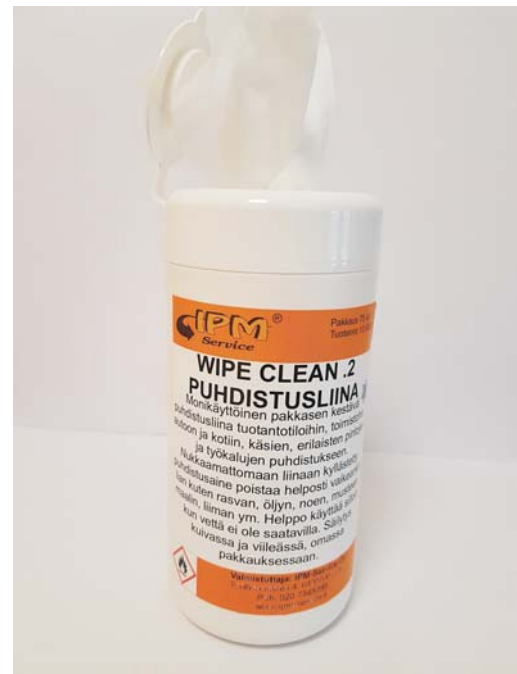

WIPE CLEAN 2 -PUHDISTUSLIINA

Monikäyttöinen puhdistusliina käsien, työkalujen
ja erilaisten pintojen puhdistukseen

OMINAISUUDET:

- Nukkaamaton pakkasen kestävä liina.
- Puhdistusaine kyllästetty pehmeään liinaan
- Poistaa tehokkaasti vaikeankin lian (rasvan, öljyn, noen, musteen, yms.)
- Sitoo itseensä irtolian ja roskat
- Helppo käyttää silloinkin kun vettä ei ole saatavilla
- Ehdoton valinta ajoneuvo- ja työkone käyttöön
- Pakkasen kesto -20°C
- Pienen koon myötä helppo säilyttää ja kuljettaa mukana

KÄYTTÖKOHTEET:

Autot, työkoneet, toimistot, kodit,
urheiluhallit, jäähallit ja muut
julkiset tilat.

Tuotenumero
135002

Liinan koko 240 x 280 mm
25 kpl / purkki