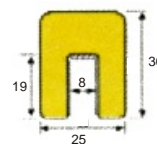

Varoitus- ja suojauspehmusteet

Nopeaan, näkyvään ja tehokkaaseen suojaamiseen ja merkitsemiseen

OMINAISUUDET:

- Terävien kulmien, reunojen, ulokkeiden, ajo- ja kulkuväylien tms. merkitsemiseen ja suojaamiseen.
- Vähentää työtaturmia sekä korjauskustannuksia.
- Helppo asentaa paikalleen, taustalla pysyvä akryyliliima (ei mallissa BB).
- Näkyvä kelta/musta raidoitus, profiili H saatavissa myös valkoisena
- UV-suojattu, kestää sekä sisä- että ulkotiloissa aina -40° - +100°C.
- Materiaali kestävä polyuretaania, ei sisällä haitallisia CFC yhdisteitä.
- Paloluokitus B2 DIN 4102.
- Taustaliiman vetolujuus 21N / 25M.
- Pituus 1M

Kulma-, liitospalat: (väri musta)