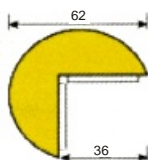

Varoitus- ja suojauspehmusteet

Nopeaan, näkyvään ja tehokkaaseen suojaamiseen ja merkitsemiseen

OMINAISUUDET:

- Terävien kulmien, reunojen, ulokkeiden, ajo- ja kulkuväylien tms. merkitsemiseen ja suojaamiseen.
- Vähentää työtaturmia sekä korjauskustannuksia.
- Helppo asentaa paikalleen, taustalla pysyvä akryyliliima (ei mallissa BB).
- Näkyvä kelta/musta raidoitus, profiili H saatavissa myös valkoisena
- UV-suojattu, kestää sekä sisä- että ulkotiloissa aina -40° - +100°C.
- Materiaali kestävä polyuretaania, ei sisällä haitallisia CFC yhdisteitä.
- Paloluokitus B2 DIN 4102.
- Taustaliiman vetolujuus 21N / 25M.
- Pituus 1M

Kulma-, liitospalat: (väri musta)