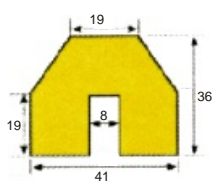

Varoitus- ja suojauspehmusteet

Nopeaan, näkyvään ja tehokkaaseen suojaamiseen ja merkitsemiseen

OMINAISUUDET:

- Terävien kulmien, reunojen, ulokkeiden, ajo- ja kulkuväylien tms. merkitsemiseen ja suojaamiseen.
- Vähentää työtaturmia sekä korjauskustannuksia.
- Helppo asentaa paikalleen, taustalla pysyvä akryyliliima (ei mallissa BB).
- Näkyvä kelta/musta raidoitus, profiili H saatavissa myös valkoisena
- UV-suojattu, kestää sekä sisä- että ulkotiloissa aina -40° - +100°C.
- Materiaali kestävä polyuretaania, ei sisällä haitallisia CFC yhdisteitä.
- Paloluokitus B2 DIN 4102.
- Taustaliiman vetolujuus 21N / 25M.
- Pituus 1M