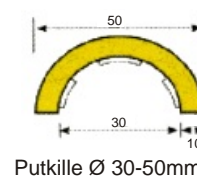

Varoitus- ja suojauspehmusteet

Nopeaan, näkyvään ja tehokkaaseen suojaamiseen ja merkitsemiseen

OMINAISUUDET:

- Terävien kulmien, reunojen, ulokkeiden, ajo- ja kulkuväylien tms. merkitsemiseen ja suojaamiseen.
- Vähentää työtaturmia sekä korjauskustannuksia.
- Helppo asentaa paikalleen, taustalla pysyvä akryyliliima (ei mallissa BB).
- Näkyvä kelta/musta raidoitus, profiili H saatavissa myös valkoisena
- UV-suojattu, kestää sekä sisä- että ulkotiloissa aina -40° - +100°C.
- Materiaali kestävä polyuretaania, ei sisällä haitallisia CFC yhdisteitä.
- Paloluokitus B2 DIN 4102.
- Taustaliiman vetolujuus 21N / 25M.
- Pituus 1M