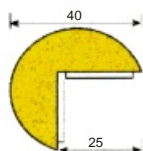

Varoitus- ja suojauspehmusteet

Nopeaan, näkyvään ja tehokkaaseen suojaamiseen ja merkitsemiseen

OMINAISUUDET:

- Terävien kulmien, reunojen, ulokkeiden, ajo- ja kulkuväylien tms. merkitsemiseen ja suojaamiseen.
- Vähentää työtaturmia sekä korjauskustannuksia.
- Helppo asentaa paikalleen, taustalla pysyvä akryyliliima (ei mallissa BB).
- Näkyvä kelta/musta raidoitus, profiili H saatavissa myös valkoisena
- UV-suojattu, kestää sekä sisä- että ulkotiloissa aina -40° - +100°C.
- Materiaali kestävä polyuretaania, ei sisällä haitallisia CFC yhdisteitä.
- Paloluokitus B2 DIN 4102.
- Taustaliiman vetolujuus 21N / 25M.
- Pituus 1M