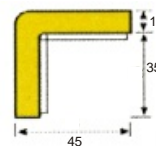

Varoitus- ja suojauspehmusteet

Nopeaan, näkyvään ja tehokkaaseen suojaamiseen ja merkitsemiseen

OMINAISUUDET:

- Terävien kulmien, reunojen, ulokkeiden, ajo- ja kulkuväylien tms. merkitsemiseen ja suojaamiseen.
- Vähentää työtaturmia sekä korjauskustannuksia.
- Helppo asentaa paikalleen, taustalla pysyvä akryyliliima (ei mallissa BB).
- Näkyvä kelta/musta raidoitus, profiili H saatavissa myös valkoisena
- UV-suojattu, kestää sekä sisä- että ulkotiloissa aina -40° - +100°C.
- Materiaali kestävä polyuretaania, ei sisällä haitallisia CFC yhdisteitä.
- Paloluokitus B2 DIN 4102.
- Taustaliiman vetolujuus 21N / 25M.
- Pituus 1M

Kulma-, liitospalat: (väri musta)