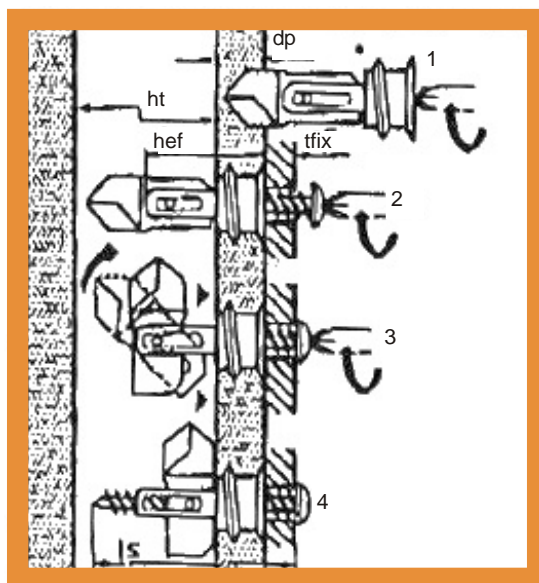

GYROCK ANKKURI

OMINAISUUDET:

- **Nopea ja helppo asentaa**
- **Erittäin varma keveisiin kiinnityksiin**
- **Kipsilevyille ja huokoisille materiaaleille**

$\varnothing \times l_5$		hef	ht	db	tfix
		mm	\geq mm	min-max mm	\leq mm
4,5 x 60	2	33	30	9-13	27

Tuotenro
70-GD395

100 kpl/ltk